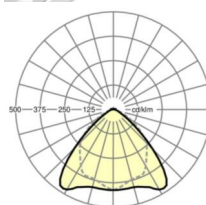

параметры

номер заказа	19515004410
код EAN	4020863437306
номер таможенного тарифа	94051190
Знак прохождения контроля	IP 20, класс защиты I, ENEC10 VDE, F, HACCP DIN10500/Food/IFS-пригодность для применения/BRC, Indoor, CE
Степень ударопрочности IK	IK03 (-20°C bis 25°C)
Температура окружающей среды	ta -20°C в 25°C
Гарантийный срок	5 лет
Государственные программы поддержки	BEG - государственные субсидии для энергосберегающих зданий (действительна только для Германии)

электротехника

Балласт	Электронный драйвер (1 штука)
Мощность системы	86W
сетевое напряжение	230V/50Hz
автоматический предохранитель (пусковой ток)	12 штук/B10, 19 штук/B16, 20 штук/C10, 32 штук/C16
класс энергосбережения/Источник света	D

Оптика

Оснастка	LED, цветопередача/оттенок света CRI ≥ 80 / 3000K
Допуск для координаты цветности (MacAdam)	3SDCM
Номинальный световой поток	13590lm
Срок службы LED	70000h L80/B10 (Tq 25°C)
светоотдача светильников	159lm/W
Угол излучения	95° (C0) / 95° (C90)
UGR поп./вдоль	24.5 / 25.8

DEEP-LINK

<https://www.regiolum.de/ru/article/19515004410>

Ссылка	LED 15000lm 830
ηLB	100 %
Φ ↓/↑	98 % / 2 %
UGR поп./вдоль	24.5 / 25.8